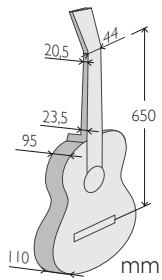

Modelo **A-1 A B**