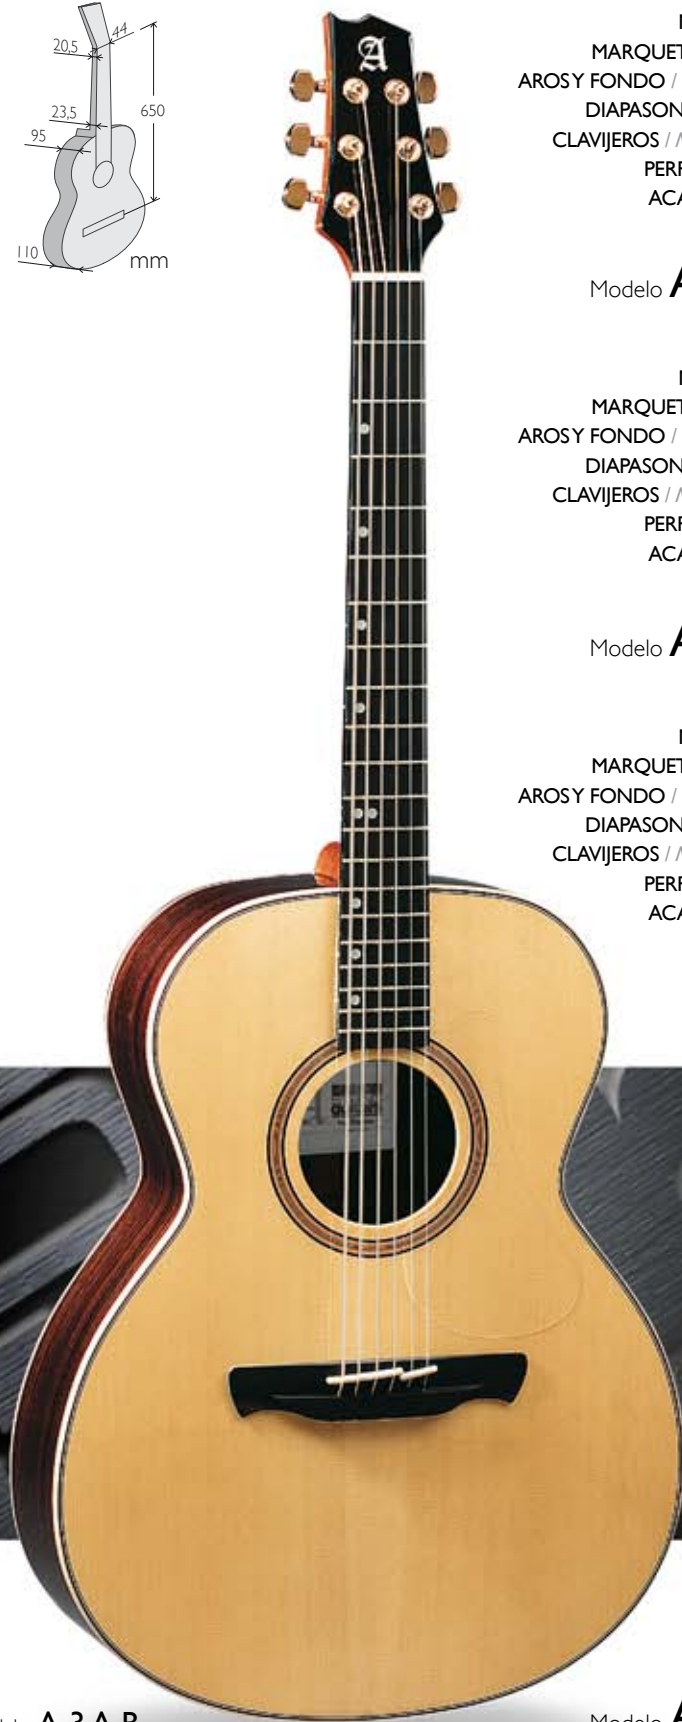

Modelo **A-1 A B**

TAPA / TOP
MANGO / NECK
MARQUETERIA / ROSETTE
AROSY FONDO / BACK AND SIDES
DIAPASON / FINGERBOARD
CLAVIJEROS / MACHINE HEADS
PERFILES / BINDINGS
ACABADO / FINISH

Abeto Alemán o Cedro, Macizo / Solid German Spruce or Solid Red Cedar
Sipo con Varilla Interior Ajustable / Utile with Truss Rod
Chapas Naturales sin Teñir / Natural Coloured Veneers
Sapelli Macizo / Solid Mahogany
Palosanto / Indian Rosewood
Niquelados / Nickel Plated
Arce / Maple
Brillo / Mate / Gloss / Matt

Modelo **A-2 A B**

TAPA / TOP
MANGO / NECK
MARQUETERIA / ROSETTE
AROSY FONDO / BACK AND SIDES
DIAPASON / FINGERBOARD
CLAVIJEROS / MACHINE HEADS
PERFILES / BINDINGS
ACABADO / FINISH

Abeto Alemán o Cedro, Macizo / Solid German Spruce or Solid Red Cedar
Sipo con Varilla Interior Ajustable / Utile with Truss Rod
Chapas Naturales sin Teñir / Natural Coloured Veneers
Ovengkol Macizo / Solid Ovengkol
Ébano / Ebony
Niquelados / Nickel Plated
Arce / Maple
Brillo / Mate / Gloss / Matt

Modelo **A-3 A B**

TAPA / TOP
MANGO / NECK
MARQUETERIA / ROSETTE
AROSY FONDO / BACK AND SIDES
DIAPASON / FINGERBOARD
CLAVIJEROS / MACHINE HEADS
PERFILES / BINDINGS
ACABADO / FINISH

Abeto Alemán o Cedro, Macizo / Solid German Spruce or Solid Red Cedar
Sipo con Varilla Interior Ajustable / Utile with Truss Rod
Chapas Naturales sin Teñir / Natural Coloured Veneers
Palosanto de India Macizo / Solid Indian Rosewood
Ébano / Ebony
Dorados / Gold Plated
Arce / Maple
Brillo / Mate / Gloss / Matt

mod.

auditorium

Modelo **A-3 A B**

Modelo **A-4 A B**

TAPA / TOP
MANGO / NECK
MARQUETERIA / ROSETTE
AROSY FONDO / BACK AND SIDES
DIAPASON / FINGERBOARD
CLAVIJEROS / MACHINE HEADS
PERFILES / BINDINGS
ACABADO / FINISH

Abeto Alemán Macizo / Solid German Spruce
Sipo con Varilla Interior Ajustable / Utile with Truss Rod
Chapas Naturales sin Teñir / Natural Coloured Veneers
Arce Rizado Macizo / Solid Curly Maple
Ébano / Ebony
Dorados / Gold Plated
Palosanto / Indian Rosewood
Brillo / Gloss