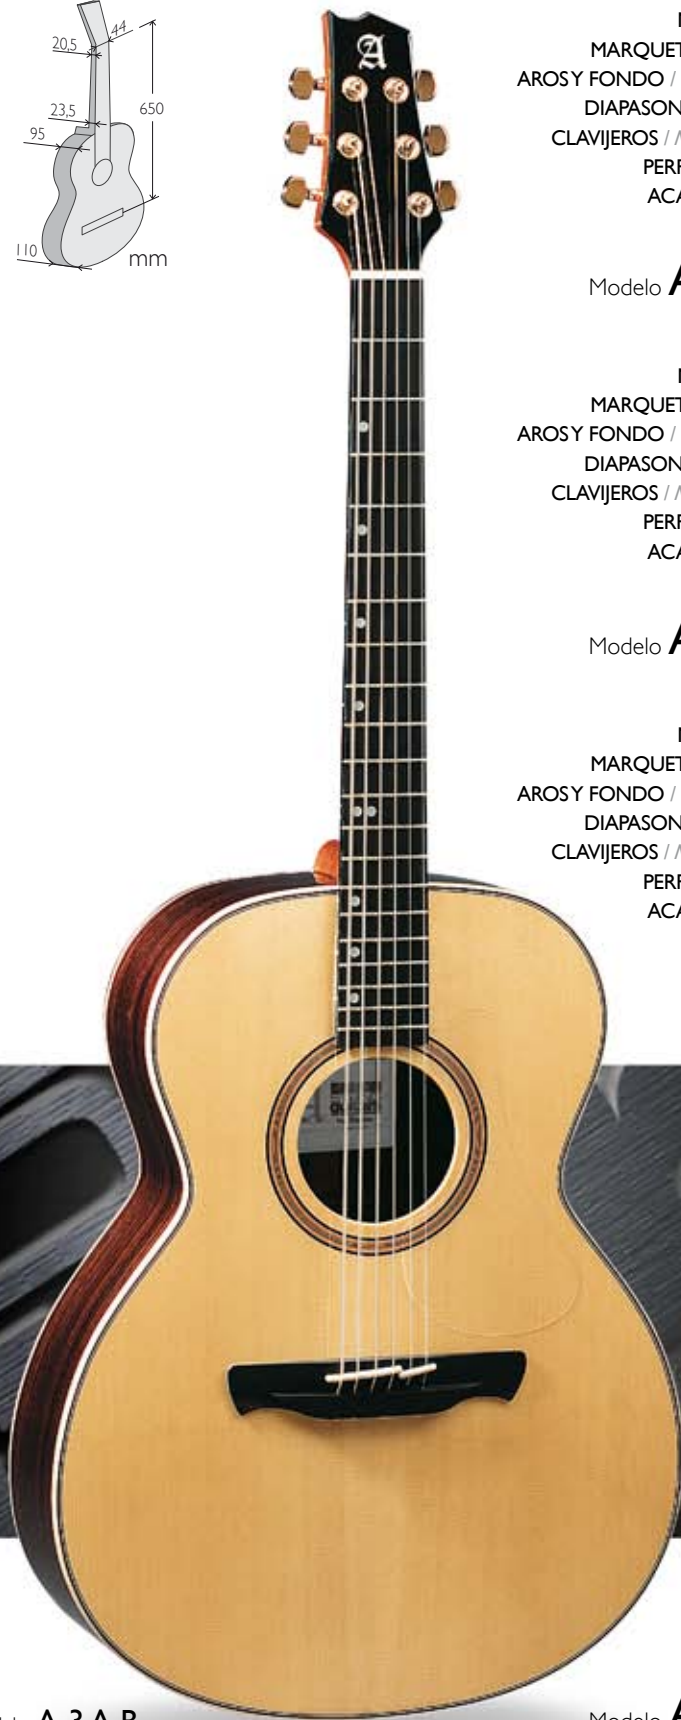

Modelo **A-1 A B**

TAPA / TOP
MANGO / NECK
MARQUETERIA / ROSETTE
AROSY FONDO / BACK AND SIDES
DIAPASON / FINGERBOARD
CLAVIJEROS / MACHINE HEADS
PERFILES / BINDINGS
ACABADO / FINISH

Abeto Alemán o Cedro, Macizo / Solid German Spruce or Solid Red Cedar
Sipo con Varilla Interior Ajustable / Utile with Truss Rod
Chapas Naturales sin Teñir / Natural Coloured Veneers
Sapelli Macizo / Solid Mahogany
Palosanto / Indian Rosewood
Niquelados / Nickel Plated
Arce / Maple
Brillo / Mate / Gloss / Matt

Modelo **A-2 A B**

TAPA / TOP
MANGO / NECK
MARQUETERIA / ROSETTE
AROSY FONDO / BACK AND SIDES
DIAPASON / FINGERBOARD
CLAVIJEROS / MACHINE HEADS
PERFILES / BINDINGS
ACABADO / FINISH

Abeto Alemán o Cedro, Macizo / Solid German Spruce or Solid Red Cedar
Sipo con Varilla Interior Ajustable / Utile with Truss Rod
Chapas Naturales sin Teñir / Natural Coloured Veneers
Ovengkol Macizo / Solid Ovengkol
Ébano / Ebony
Niquelados / Nickel Plated
Arce / Maple
Brillo / Mate / Gloss / Matt

Modelo **A-3 A B**

TAPA / TOP
MANGO / NECK
MARQUETERIA / ROSETTE
AROSY FONDO / BACK AND SIDES
DIAPASON / FINGERBOARD
CLAVIJEROS / MACHINE HEADS
PERFILES / BINDINGS
ACABADO / FINISH

Abeto Alemán o Cedro, Macizo / Solid German Spruce or Solid Red Cedar
Sipo con Varilla Interior Ajustable / Utile with Truss Rod
Chapas Naturales sin Teñir / Natural Coloured Veneers
Palosanto de India Macizo / Solid Indian Rosewood
Ébano / Ebony
Dorados / Gold Plated
Arce / Maple
Brillo / Mate / Gloss / Matt

mod.

auditorium

Modelo **A-3 A B**

Modelo **A-4 A B**

TAPA / TOP
MANGO / NECK
MARQUETERIA / ROSETTE
AROSY FONDO / BACK AND SIDES
DIAPASON / FINGERBOARD
CLAVIJEROS / MACHINE HEADS
PERFILES / BINDINGS
ACABADO / FINISH

Abeto Alemán Macizo / Solid German Spruce
Sipo con Varilla Interior Ajustable / Utile with Truss Rod
Chapas Naturales sin Teñir / Natural Coloured Veneers
Arce Rizado Macizo / Solid Curly Maple
Ébano / Ebony
Dorados / Gold Plated
Palosanto / Indian Rosewood
Brillo / Gloss