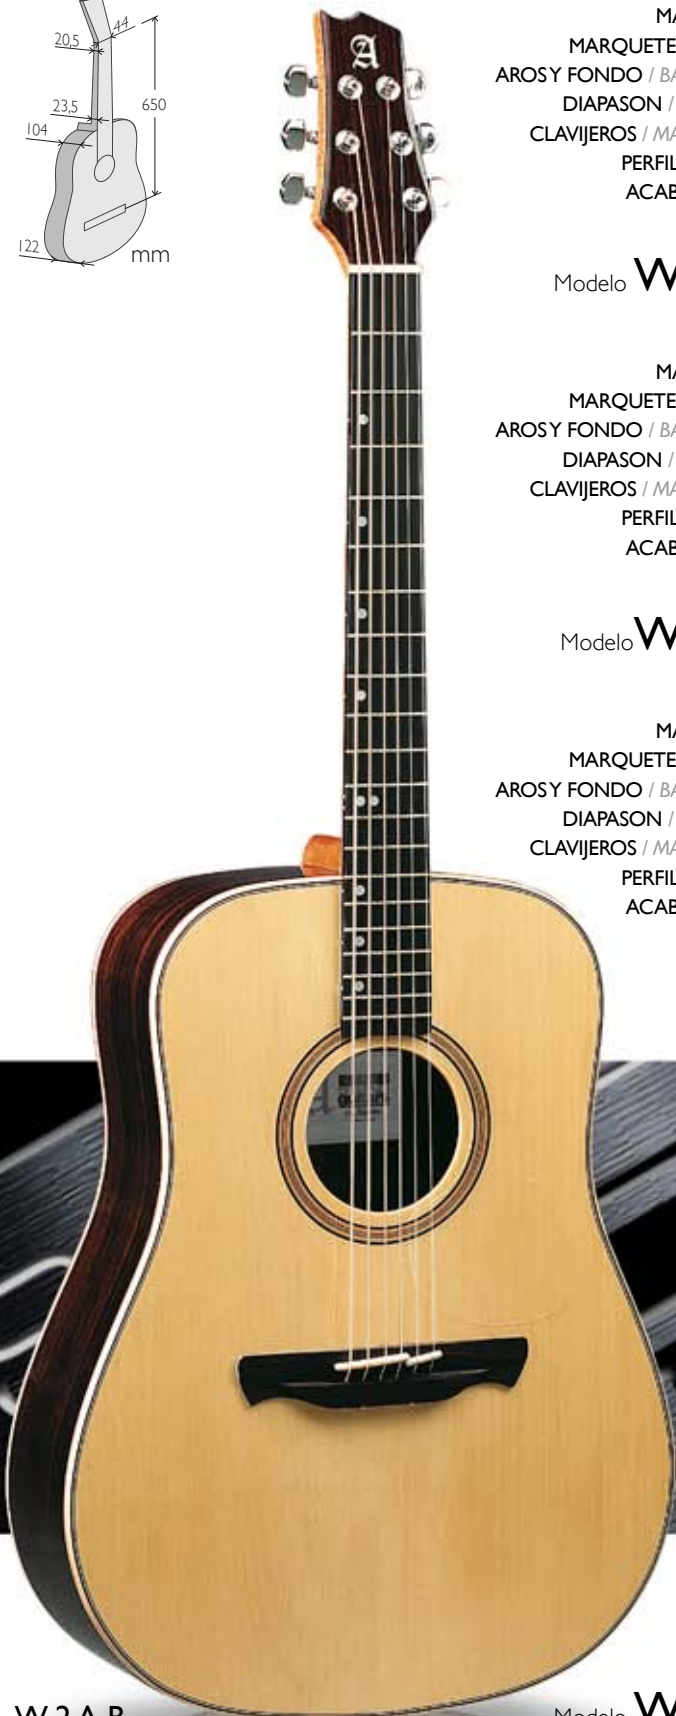

Modelo **W-1 A B**

TAPA / TOP
MANGO / NECK
MARQUETERIA / ROSETTE
AROSY FONDO / BACK AND SIDES
DIAPASON / FINGERBOARD
CLAVIJEROS / MACHINE HEADS
PERFILES / BINDINGS
ACABADO / FINISH

Abeto Alemán o Cedro, Macizo / Solid German Spruce or Solid Red Cedar
Sipo con Varilla Interior Ajustable / Utile with Truss Rod
Chapas Naturales sin Teñir / Natural Coloured Veneers
Sapelli Macizo / Solid Mahogany
Palosanto / Indian Rosewood
Niquelados / Nickel Plated
Arce / Maple
Brillo / Mate / Gloss / Matt

Modelo **W-2 A B**

TAPA / TOP
MANGO / NECK
MARQUETERIA / ROSETTE
AROSY FONDO / BACK AND SIDES
DIAPASON / FINGERBOARD
CLAVIJEROS / MACHINE HEADS
PERFILES / BINDINGS
ACABADO / FINISH

Abeto Alemán o Cedro, Macizo / Solid German Spruce or Solid Red Cedar
Sipo con Varilla Interior Ajustable / Utile with Truss Rod
Chapas Naturales sin Teñir / Natural Coloured Veneers
Ovengkol Macizo / Solid Ovengkol
Ébano / Ebony
Niquelados / Nickel Plated
Arce / Maple
Brillo / Mate / Gloss / Matt

Modelo **W-3 A B**

TAPA / TOP
MANGO / NECK
MARQUETERIA / ROSETTE
AROSY FONDO / BACK AND SIDES
DIAPASON / FINGERBOARD
CLAVIJEROS / MACHINE HEADS
PERFILES / BINDINGS
ACABADO / FINISH

Abeto Alemán o Cedro, Macizo / Solid German Spruce or Solid Red Cedar
Sipo con Varilla Interior Ajustable / Utile with Truss Rod
Chapas Naturales sin Teñir / Natural Coloured Veneers
Palosanto de India Macizo / Solid Indian Rosewood
Ébano / Ebony
Dorados / Gold Plated
Arce / Maple
Brillo / Mate / Gloss / Matt

mod.

western

Modelo **W-2 A B**

Modelo **W-4 A B**

TAPA / TOP
MANGO / NECK
MARQUETERIA / ROSETTE
AROSY FONDO / BACK AND SIDES
DIAPASON / FINGERBOARD
CLAVIJEROS / MACHINE HEADS
PERFILES / BINDINGS
ACABADO / FINISH

Abeto Alemán Macizo / Solid German Spruce
Sipo con Varilla Interior Ajustable / Utile with Truss Rod
Chapas Naturales sin Teñir / Natural Coloured Veneers
Arce Rizado Macizo / Solid Curly Maple
Ébano / Ebony
Dorados / Gold Plated
Palosanto / Indian Rosewood
Brillo / Gloss